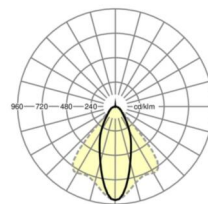

параметры

номер заказа	19427006150
код EAN	4020863410873
номер таможенного тарифа	94051190
Знак прохождения контроля	IP 64, класс защиты I, ENEC10 VDE, F, D, HACCP DIN10500/Food/IFS-пригодность для применения/BRC, Indoor, CE
Степень ударопрочности IK	IK03 (-20°C bis 45°C)
Температура окружающей среды	ta -20°C в 45°C
Особые свойства	Готовность к IoT «Ready for IoT»
Гарантийный срок	5 лет
Государственные программы поддержки	BEG - государственные субсидии для энергосберегающих зданий (действительна только для Германии)

электротехника

Балласт	Электронный драйвер DALI2 (1 штука)
Мощность системы	26W
сетевое напряжение	230V/50Hz
автоматический предохранитель (пусковой ток)	20 штук/B10, 32 штук/B16, 33 штук/C10, 53 штук/C16
класс энергосбережения/Источник света	D

Оптика

Оснастка	LED, цветопередача/оттенок света CRI ≥ 80 / 6500K
Допуск для координаты цветности (MacAdam)	3SDCM
Фотобиологическая безопасность (светильник)	RG1
Номинальный световой поток	4249lm
Срок службы LED	50000h L80/B10 (Tq 45°C)
светоотдача светильников	165lm/W
Угол излучения	40° (C0) / 85° (C90)
UGR поп./вдоль	17.5 / 19.2

DEEP-LINK

<https://www.regiolum.de/ru/article/19427006150>

Ссылка	LED 4000lm 865
ηLB	100 %
Φ ↓/↑	99 % / 1 %
UGR поп./вдоль	17.5 / 19.2